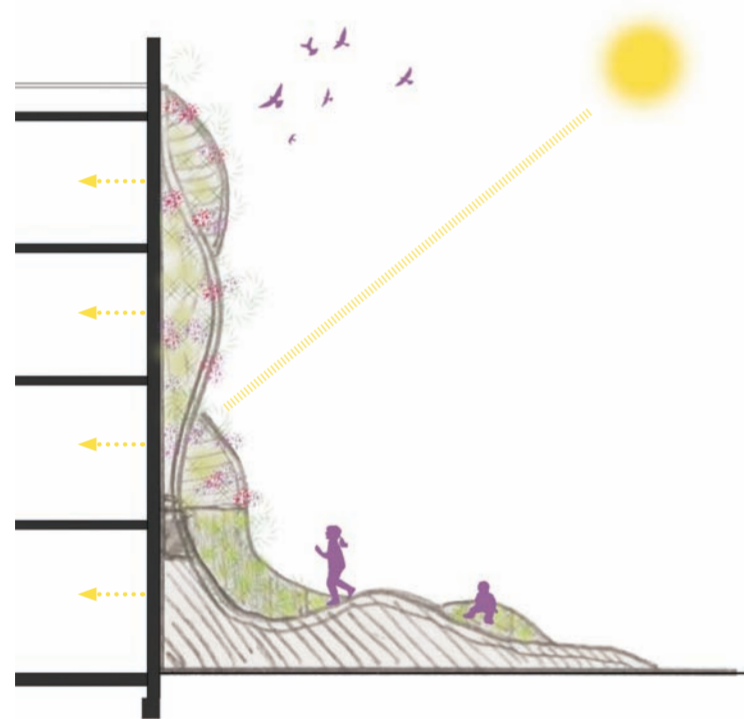

Generació Malva, totes elles la representen així com nosaltres. Una colonització verda, harmònica, sinuosa i reconfortant que transmet la feminitat a la plaça de les Dones del 36. Una feminitat elegant i enèrgica, que acull als usuaris de la plaça amb els braços oberts. Convida als nens a enfilarse a les seves corbes i a les mares, a jaure al sol els dies de primavera, aquells dies en que la plaça gaudirà d'un esclat de flors malva. L'estructura vertical es compon de dues corbes que es van intercalant i que connecten la terra amb el cel, o el present amb el passat. Entre elles uns tensors d'acer per acollir la vegetació. Aquests fils històrics conviden als ciutadans a aixecar la vista i ofereixen una nova visió de la plaça, que es mostra més tova i participativa. Les noves façanes mutaran amb les hores del dia i permetran entendre el pas de les estacions amb floracions compassades. La Passiflora, la Bugambília, la Glicina i la Jasmina saludaran als ciutadans des de les altures, com bones veïnes.

Els talussos verds de gespa fresca serviran de jardineria per aquestes lianes però també seran bancs, llits i gandules urbanes que permetran que la plaça esdevingui l'Oasi de Gràcia, el lloc perfecte on desconnectar per un moment, agafar forces i tornar a la feina, com a dones treballadores. Tot el conjunt representa una millora energètica ja que actuarà com un coixí tèrmic per protegir els habitatges que han quedat despulats. Ahora, al tractar-se d'un element vegetal potent, generarà un micro clima a la plaça, ajudant a controlar la temperatura durant els estius calorosos.

ERGONOMIA

Els talussos generen una topografia amable i ergonòmica. El ciutadà s'apodera del verd i la plaça obté un nou ús. Gràcia guanya verdor.

MODULACIÓ

El conjunt vertical es genera únicament amb 3 elements, dues corbes que es van replicant i uns tensors entre elles, recordant a una cadena d'ADN, un element natural que permet la transmissió de la història de la vida.