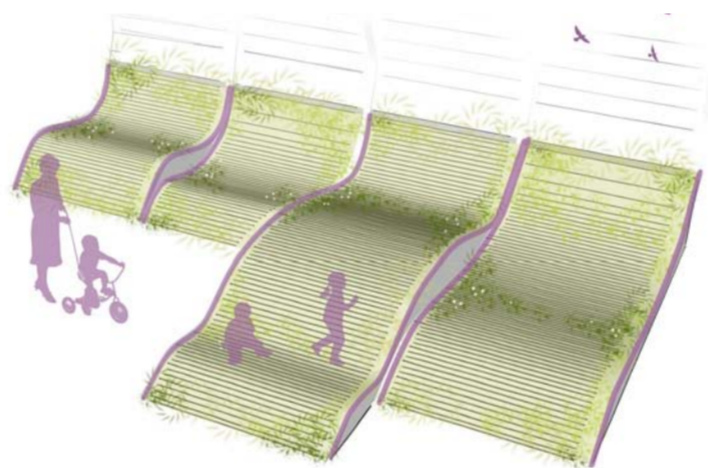

Generació Malva, totes elles la representen així com nosaltres. Una colonització verda, harmònica, sinuosa i reconfortant que transmet la feminitat a la plaça de les Dones del 36. Una feminitat elegant i enèrgica, que acull als usuaris de la plaça amb els braços oberts. Convida als nens a enfilarse a les seves corbes i a les mares, a jaure al sol els dies de primavera, aquells dies en que la plaça gaudirà d'un esclat de flors malva. L'estructura vertical es compon de dues corbes que es van intercalant i que connecten la terra amb el cel, o el present amb el passat. Entre elles uns tensors d'acer per acollir la vegetació. Aquests fils històrics conviden als ciutadans a aixecar la vista i ofereixen una nova visió de la plaça, que es mostra més tova i participativa. Les noves façanes mutaran amb les hores del dia i permetran entendre el pas de les estacions amb floracions compassades. La Passiflora, la Bugambília, la Glicina i la Jasmina saludaran als ciutadans des de les altures, com bones veïnes.

Els talussos verds de gespa fresca serviran de jardineria per aquestes lianes però també seran bancs, llits i gandules urbanes que permetran que la plaça esdevingui l'Oasi de Gràcia, el lloc perfecte on desconnectar per un moment, agafar forces i tornar a la feina, com a dones treballadores. Tot el conjunt representa una millora energètica ja que actuarà com un coixí tèrmic per protegir els habitatges que han quedat despulats. Ahora, al tractar-se d'un element vegetal potent, generarà un micro clima a la plaça, ajudant a controlar la temperatura durant els estius calorosos.

ERGONOMIA

Els talussos generen una topografia amable i ergonòmica. El ciutadà s'apodera del verd i la plaça obté un nou ús. Gràcia guanya verdor.

MODULACIÓ

El conjunt vertical es genera únicament amb 3 elements, dues corbes que es van replicant i uns tensors entre elles, recordant a una cadena d'ADN, un element natural que permet la transmissió de la història de la vida.