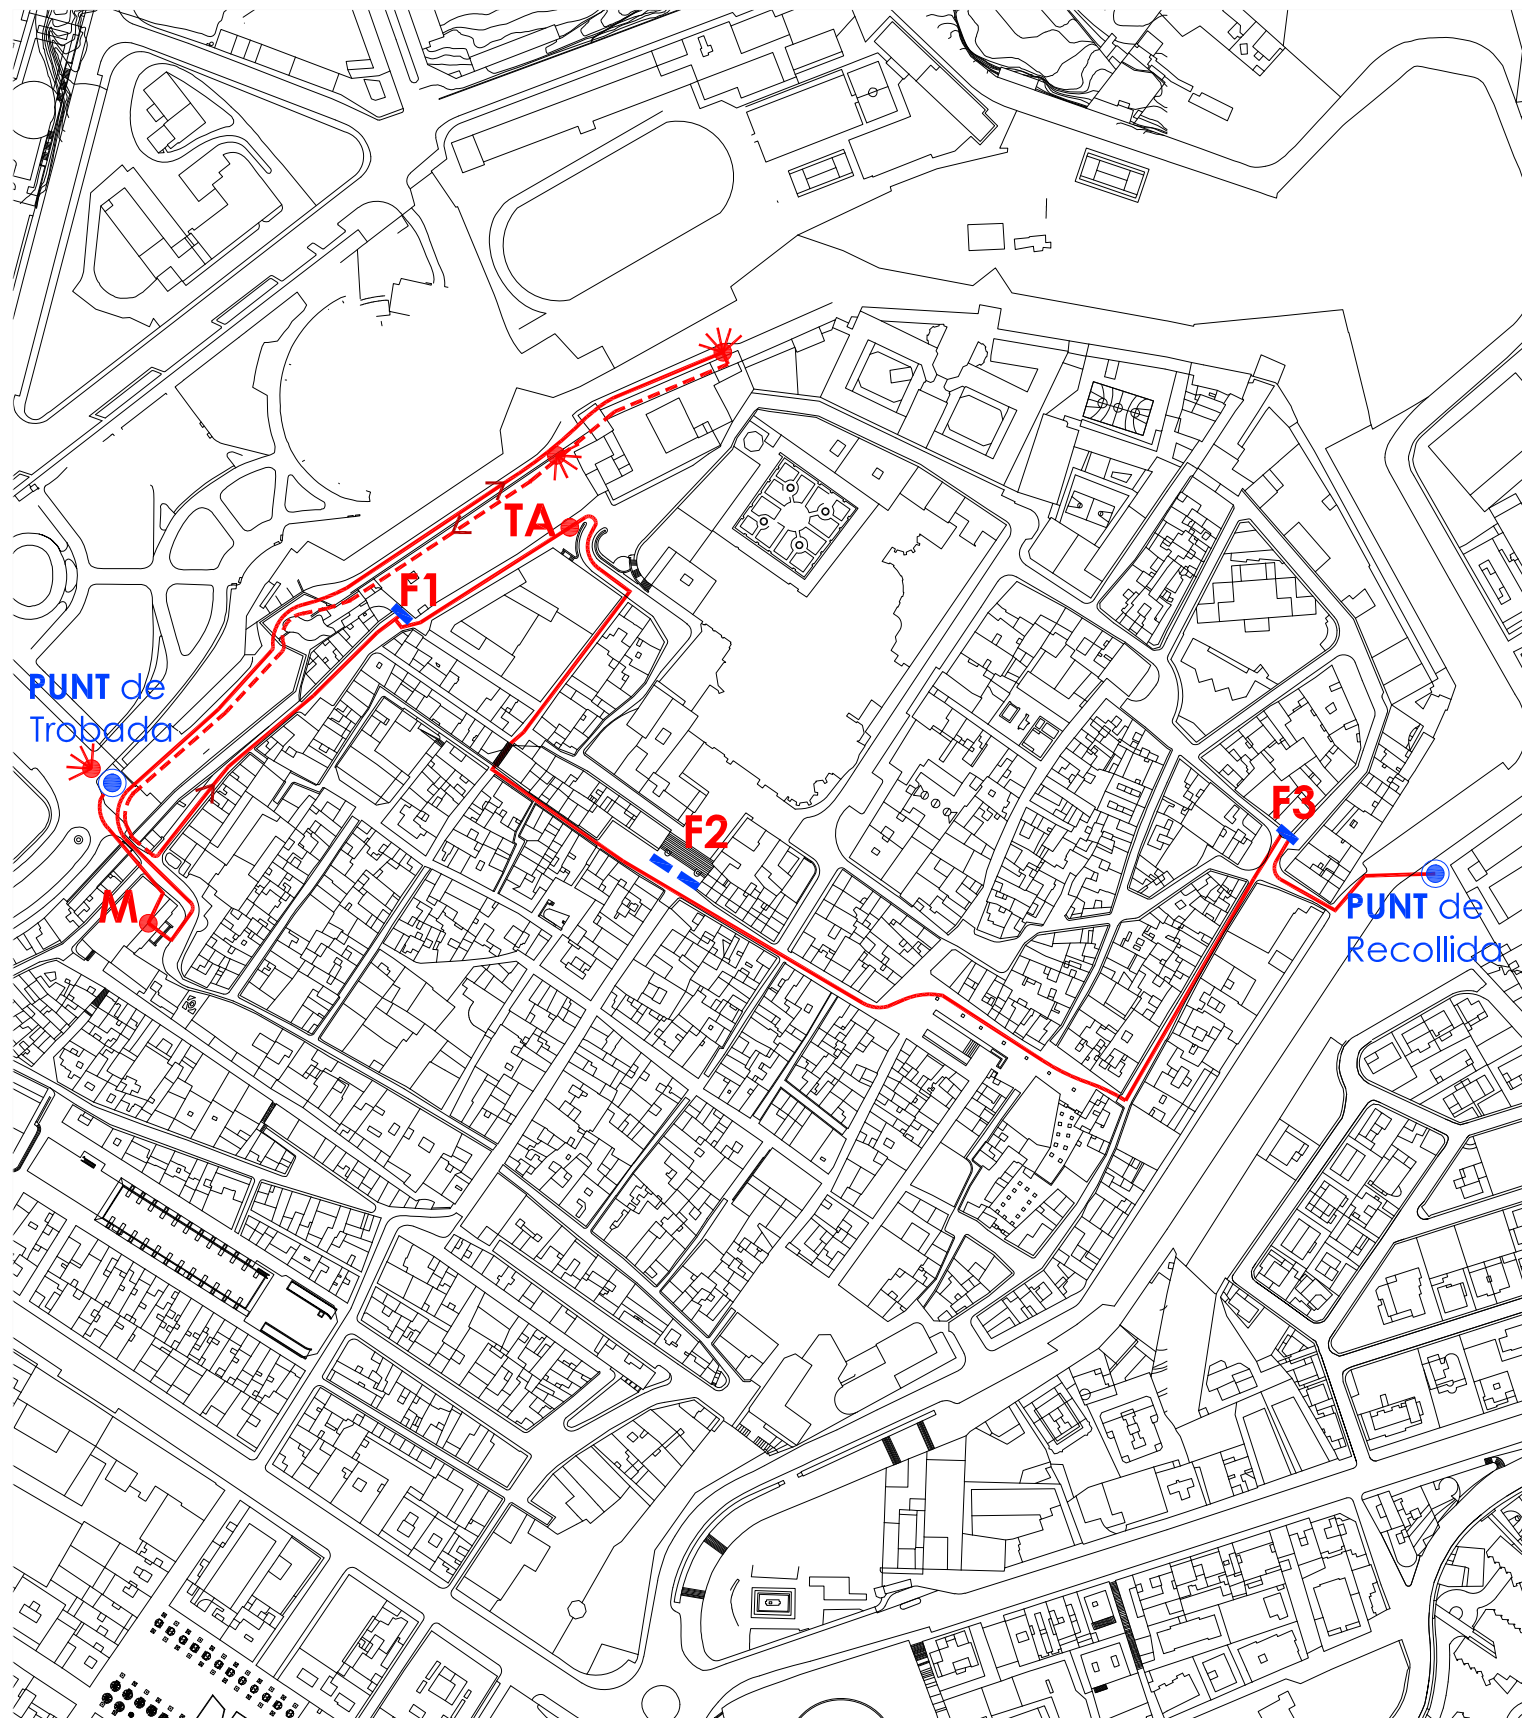

# MINA DE L'ARQUEBISBE - TARRAGONA

- M** - Maqueta Ciutat Romana
- F1** - Font Plaçeta Sant Joan
- TA** - Torre de l'aigua
- F2** - Fonts bessones de les Escales de la Catedral
- F3** - Font de Cal Pobre