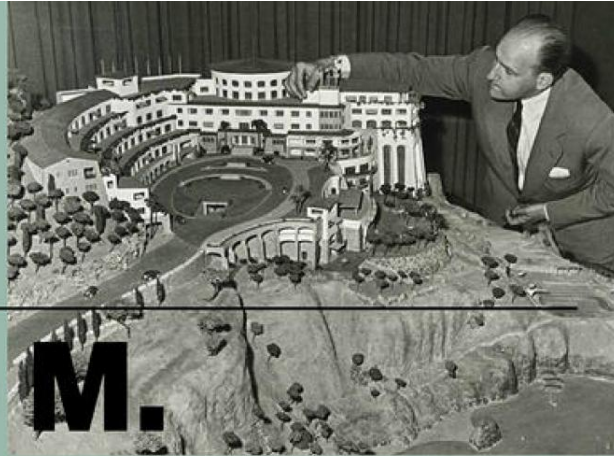

Col·legi d'Arquitectes
de Catalunya

Publicat a *COL·LEGI D'ARQUITECTES DE CATALUNYA* (<https://www.arquitectes.cat>)

[Inici](#) > Exposició: "Col·leccions COAC. 17 / Josep M. Bosch Aymerich"

Col·leccions COAC.17

Josep M. Bosch Aymerich

[1]

**Exposició:
"Col·leccions
COAC. 17 / Josep
M. Bosch
Aymerich"**

Imatge:

© Col·legi d'Arquitectes de Catalunya (COAC)

Entitat Organitzadora : COAC

Lloc: Sala d'exposicions de la Delegació de l'Alt Empordà del COAC. Pujada de l'església, 6. Figueres

Demarcació : Girona - Delegació de l'Alt Empordà

Data inici : Dimecres, 20 febrer, 2019

Data fi : Diumenge, 19 maig, 2019

Horari: De dilluns a dimecres, de 8 a 14 hores

[Tornar](#)