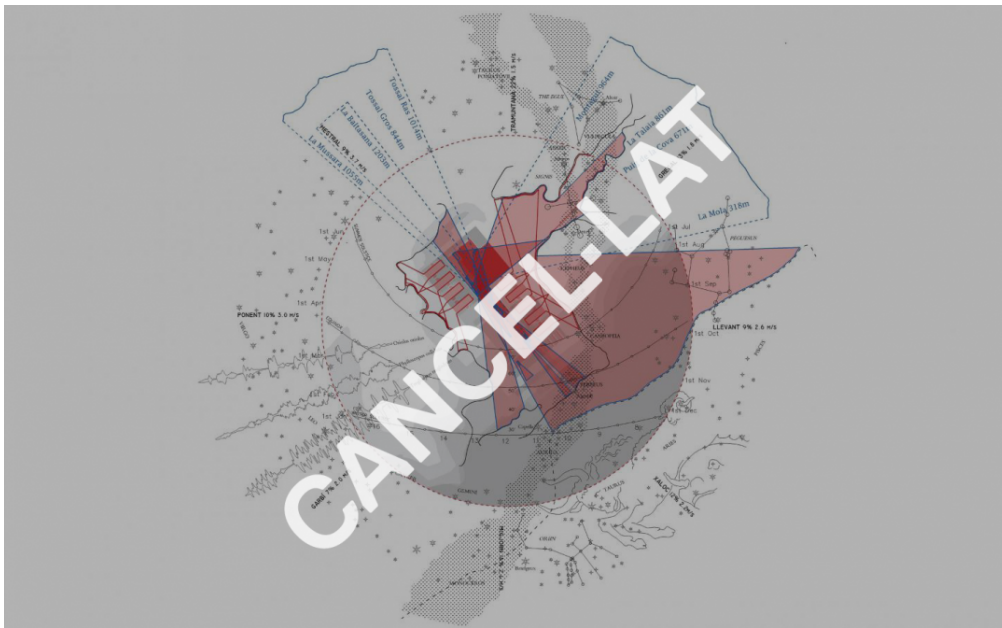

Col·legi d'Arquitectes
de Catalunya

Publicat a *COL·LEGI D'ARQUITECTES DE CATALUNYA* (<https://www.arquitectes.cat>)

[Inici](#) > [Cancel·lat] Presentació del llibre "Operative mapping"

[1]

[Cancel·lat]
Presentació del
llibre "Operative
mapping"

Entitat Organitzadora : COACCooperativa Jordi Capell

Lloc: Llibreria de la Cooperativa d'Arquitectes Jordi Capell

Demarcació : Barcelona

Data inici : Dijous, 19 març, 2020

Horari: a les 19 h

Tarja digital:

[2]

Tornar