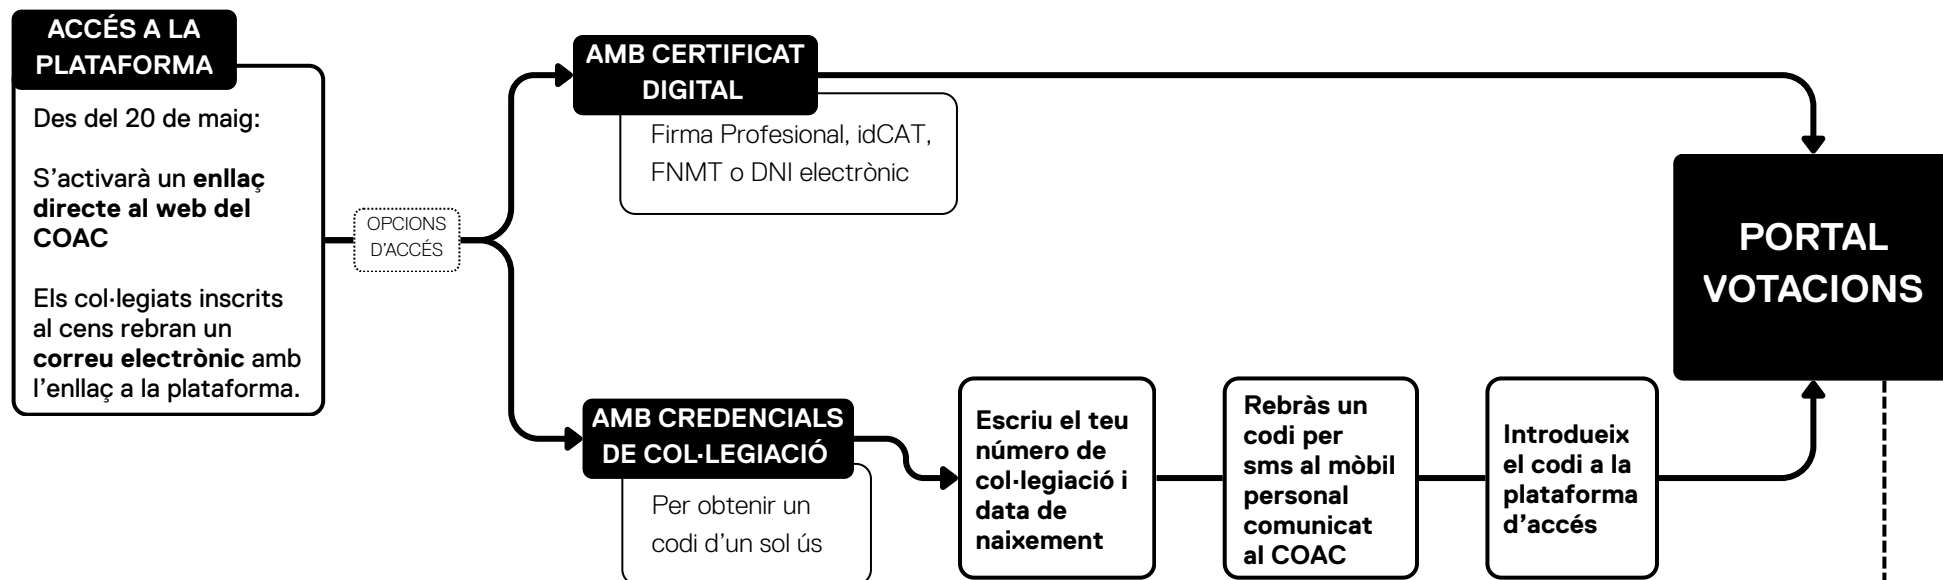

Com accedir al portal de vot?

HORARI DE VOTACIÓ

En remot

Des del 20 de maig a les 9 h fins al 21 de maig a les 20 h

Des dels terminals habilitats a les seus del COAC

El 21 de maig de les 9 h a les 20 h

RECORDA

- Per a les candidatures a Junta de Govern i Junta Directiva es vota tota la llista
- Per a delegat del Vallès es vota la persona, no hi ha llista
- Per a les candidatures a representants es vota només una persona (si votes la llista sencera, el vot s'atorgarà a la persona que encapçala la candidatura)